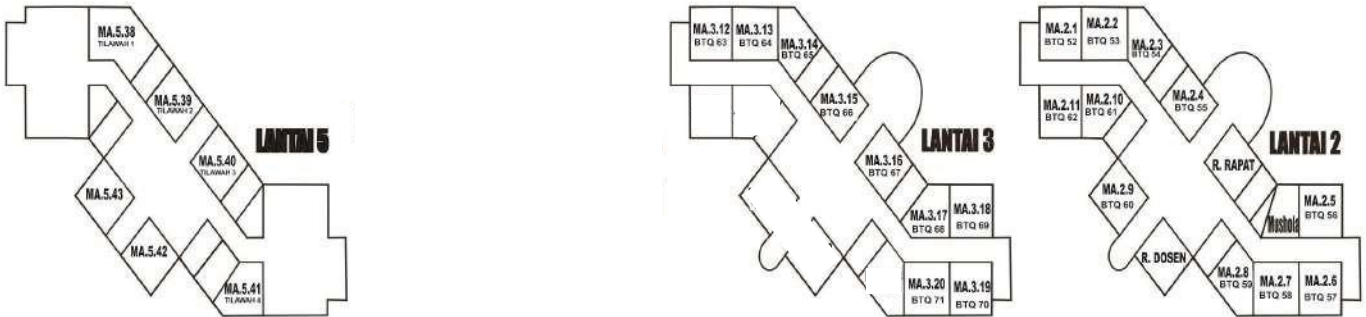

### GEDUNG FTIK/STASIUN

TAHFIDZ 4	TAHFIDZ 5	TAHFIDZ 6	TAHFIDZ 7	TAHFIDZ 8	TAHFIDZ 9	<b>LANTAI 2</b>
<b>RUANG DOSEN</b>			TAHFIDZ 1	TAHFIDZ 2	TAHFIDZ 3	

#### GEDUNG KH SAIFUDDIN ZUHRI

- LANTAI 2 : BTQ 1 – BTQ 13
- LANTAI 3: BTQ 14 – BTQ 30
- LANTAI 4: BTQ 31 – BTQ 39
- LANTAI 5: BTQ 40 – BTQ 51

#### GEDUNG KH ARIEF MUSTAQIEM

- LANTAI 2 : BTQ 52 – BTQ 62
- LANTAI 3 ; BTQ 63 – BTQ 69
- LANTAI 5 : TILAWAH 1 – 4

#### GEDUNG FTIK/ STASIUN

- LANTAI 1 : TAHFIDZ 1-3
- LANTAI 2 : TAHFIDZ 4-9