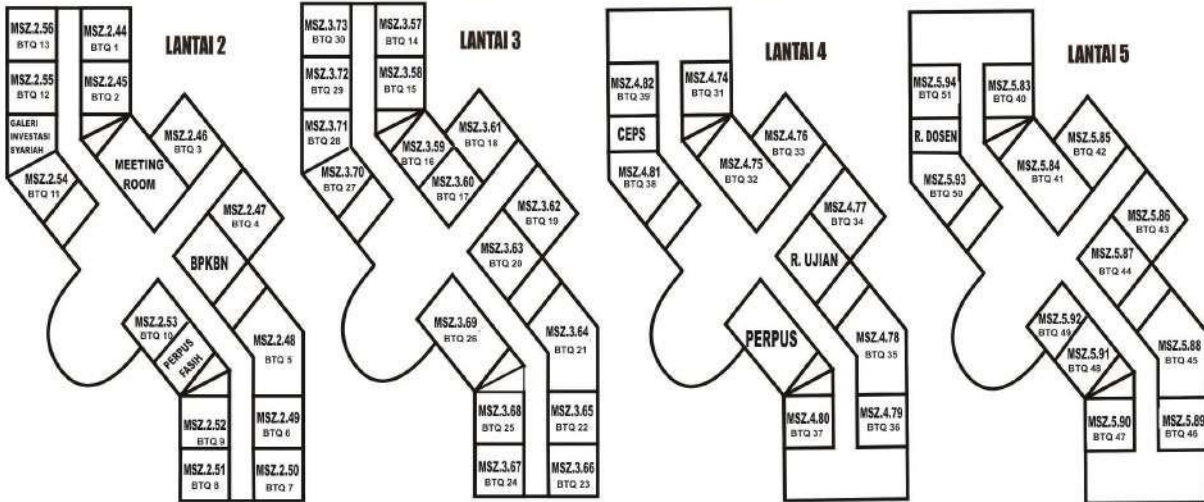

GEDUNG KH SAIFUDDIN ZUHRI