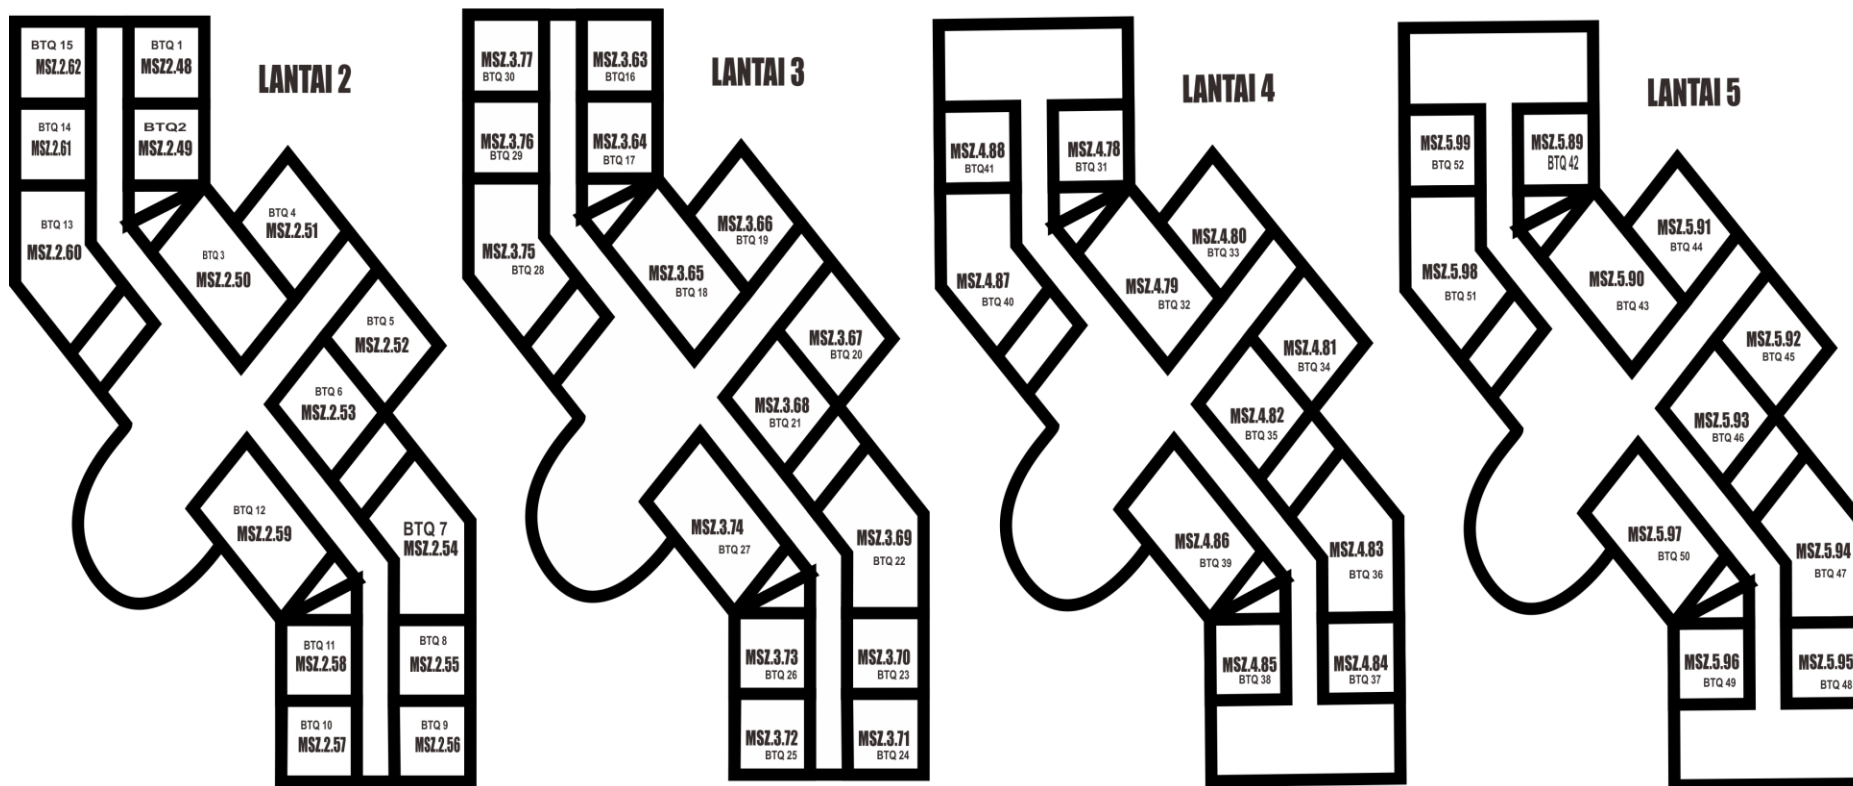

IAIN TULUNGAGUNG
Kampus Dakwah & Peradaba

GEDUNG KH SAIFUDDIN ZUHRI

IAIN TULUNGAGUNG
Kampus Dakwah & Peradaba

GEDUNG KH ARIEF MUSTAQIEM

GEDUNG STASIUN

MS.1.5 BTQ 58	MS.1.4 MADIN ULA 4	MS.1.3 MADIN ULA 3	MS.1.2 MADIN ULA 2	MS.1.1 MADIN ULA 1
-------------------------	------------------------------	------------------------------	------------------------------	------------------------------