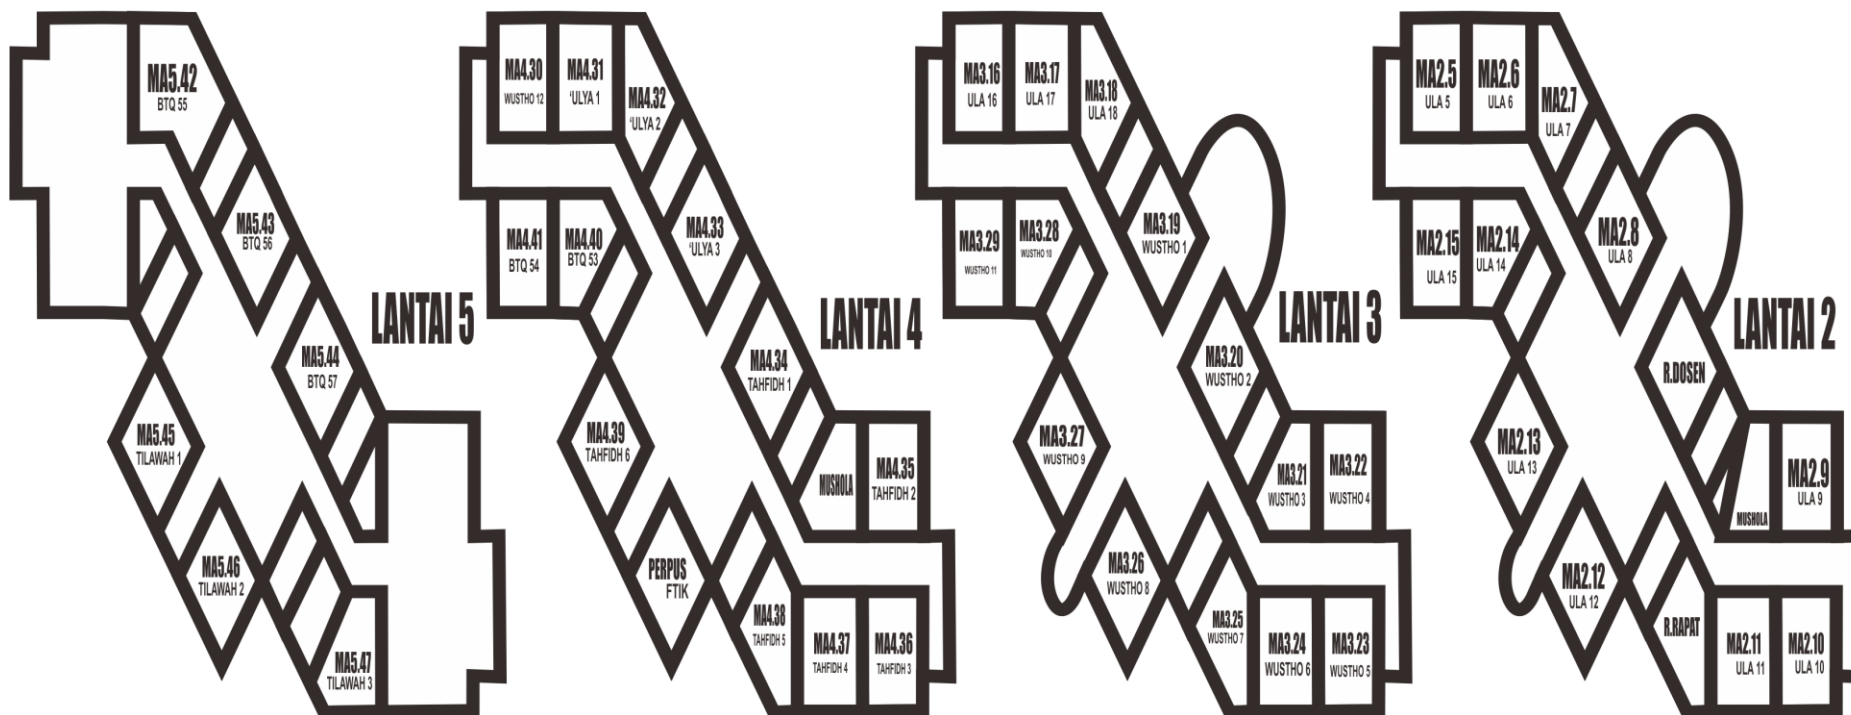

IAIN TULUNGAGUNG
Kampus Dakwah & Peradaba

GEDUNG KH SAIFUDDIN ZUHRI

IAIN TULUNGAGUNG
Kampus Dakwah & Peradaba

GEDUNG KH ARIEF MUSTAQIEM

GEDUNG STASIUN

MS.1.5 BTQ 58	MS.1.4 MADIN ULA 4	MS.1.3 MADIN ULA 3	MS.1.2 MADIN ULA 2	MS.1.1 MADIN ULA 1
-------------------------	------------------------------	------------------------------	------------------------------	------------------------------